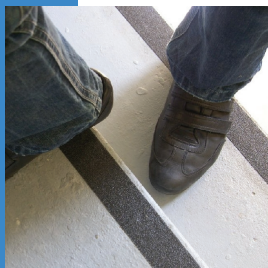

ANTI-SLĪDOŠĀS LĪMLENTES

UZLEX-DS
- DOUBLE
- SIDED -
- TAPES -

UZLEX.EU

Anti-slidošā lente UZLEX - optimāls veids kā labot materiāla trūkumus, slīdēšanas gadījumā un nelaimes gadījumā. Uzlex - piedāvājam Jums plašu lenšu sortimentu, kas iekļauj sevī produktus kopējai un speciālajai pielietošanai.

Anti-slidošā lente UZLEX tiek izgatavota no kvalitatīva pašlīmējoša poliesterā ar abrazīvo drupatu slāni augšpusē. Šādā veidā iegūtā raupjā virsma efektīvi novērš slīdēšanu, aizsargājot cilvēku no nokrišanas.

PS 710 balta pretslidošā lente

Visbiežāk uzstāda uz slidenām virsmām, dzīvīgās cilvēku vai transportlīdzekļu kustības vietās (kāpnēs, gaitenī, virtuvēs, noliktavu un ražošanas zonas).

Līmlentas sastāvs nodrošina drošu montāžu uz jebkuras gludas virsmas. Lente ir mitrumizturīga.

PS 780 caurspīdīga pretslidošā lente

Lentes var tikt izmantotas, kur vien rodas šāda vajadzība. Līme nodrošina uzticamu lentes piestiprinājumu uz jebkuras gludas virsmas. Lente ir mitrumizturīga. Tiek uzstādīta uz slidenām virsmām dzīvīgās cilvēku pārvietošanās vietās: kāpnēs, gaitenī, vannas un dušas, baseini, fitnesa centri, sporta zāles, konveijera lentes, u c.